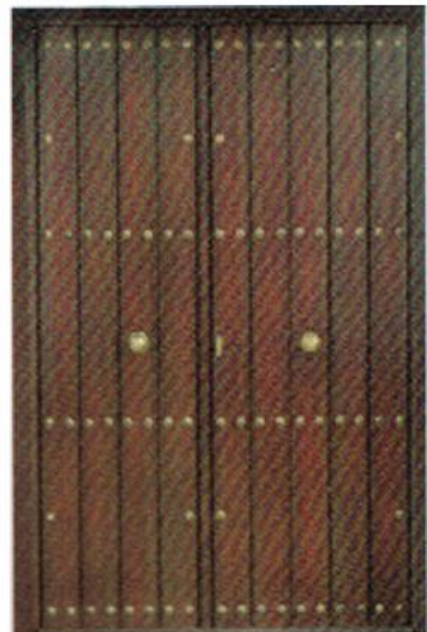

PUERTAS DE ENTRADA EN ALUMINIO

01 COLOR BLANCO

02 IMITACION MADERA/ 1 HOJA

03 IMITACION MADERA / 2 HOJAS

04 FIJOS ALTILLOS Y ACRISTALADAS