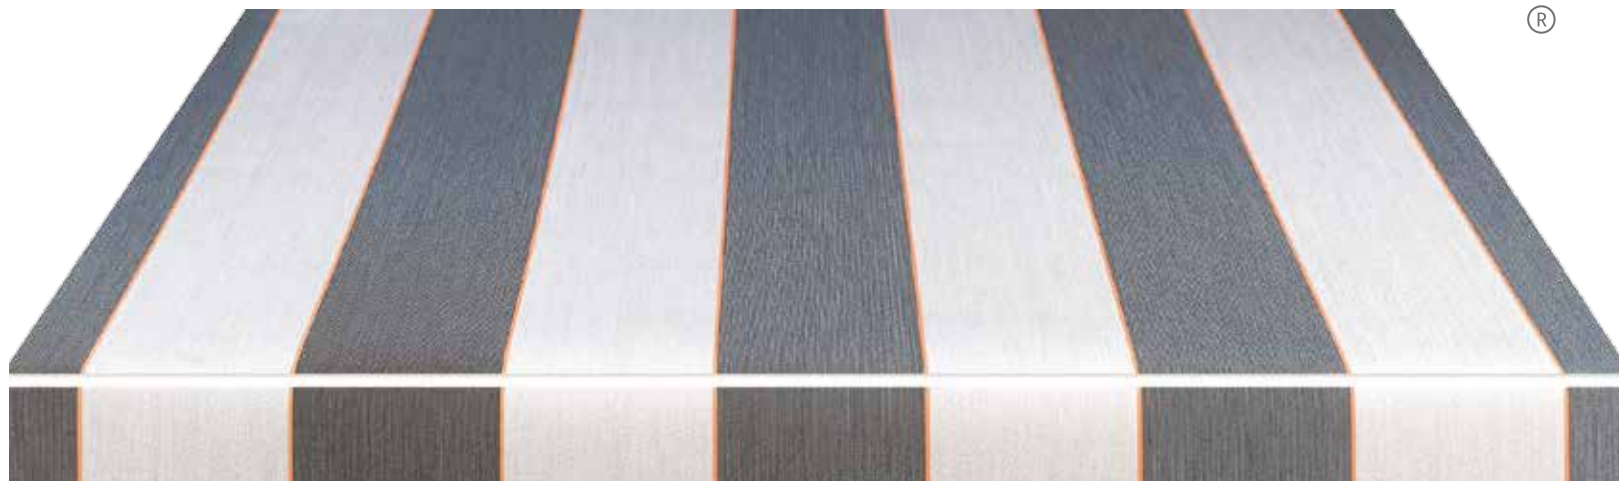

FANTASY SENSATIONS

 **Sauleda** Solar Pro

2016 ARGENTINA

Width / Ancho: **120 cm**

Rapport: 30 cm

UV Protection: 60

®

2133 LUXOR

Width / Ancho: **120 cm**

Rapport: 30 cm

UV Protection: 60

2154 MONACO

Width / Ancho: **120 cm**

Rapport: 11 cm

UV Protection: 60

2174 NEW YORK

Width / Ancho: **120 cm**

Rapport: 30 cm

UV Protection: 60

®

2176 NEVADA

Width / Ancho: **120 cm**

Rapport: 30 cm

UV Protection: 60

2200 PARIS

Width / Ancho: **120 cm**

Rapport: 4 cm

UV Protection: 40

masacril®
EXCLUSIVA FIBRA AOREKA. EXCLUSIVO AZÚCAR FIBRA

2580 CRETA

Width / Ancho: **120 cm**

Rapport: 24 cm